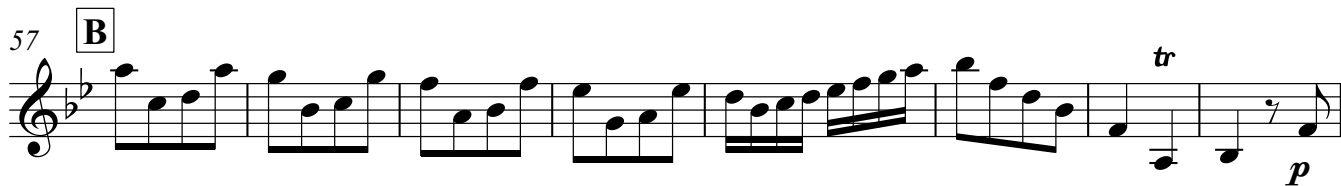

# Beatus Vir (RV 598)

for 2 Solo Sopranos, Solo Alto, Choir (SATB), Strings & Basso Continuo.

Antonio Vivaldi (1678 - 1741)

**Allegro**

V.S.

156

163

169